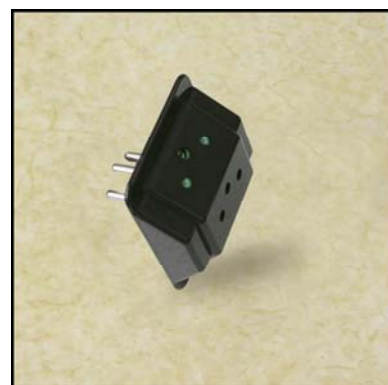

900.0150-01 noir / schwarz Type 13

Fiche de dérivation 3x L+N+PE 10A 250V~
Abzweigstecker 3x L+N+PE 10A 250V~

Version protection enfants / mit Kinderschutz

905.0150-01 noir / schwarz Type 13

900.0150-02 blanc / schwarz Type 13

Fiche de dérivation 3x L+N+PE 10A 250V~
Abzweigstecker 3x L+N+PE 10A 250V~

Version protection enfants / mit Kinderschutz

905.0150-02 blanc / weiss Type 13

900.0164-01 noir / schwarz Type 12

Fiche de dérivation 3x L+N+PE 10A 250V~
Abzweigstecker 3x L+N+PE 10A 250V~

Version protection enfants / mit Kinderschutz

905.0164-01 noir / schwarz Type 12

900.0164-02 blanc / weiss Type 12

Fiche de dérivation 3x L+N+PE 10A 250V~
Abzweigstecker 3x L+N+PE 10A 250V~

Version protection enfants / mit Kinderschutz