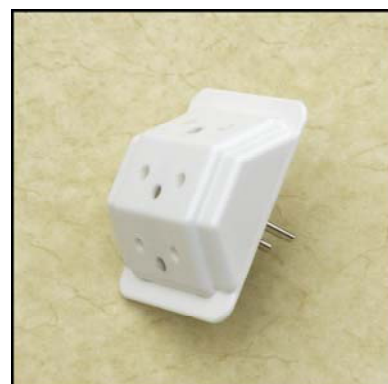

905.0164-02 blanc / weiss Type 12