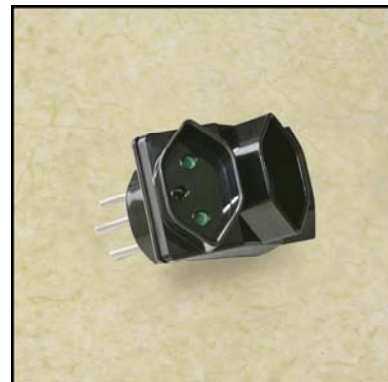

900.0150-01 noir / schwarz Type 13

Fiche de dérivation 3x L+N+PE 10A 250V~
Abzweigstecker 3x L+N+PE 10A 250V~

Version protection enfants / mit Kinderschutz

905.0150-01 noir / schwarz Type 13

900.0150-02 blanc / schwarz Type 13

Fiche de dérivation 3x L+N+PE 10A 250V~
Abzweigstecker 3x L+N+PE 10A 250V~

Version protection enfants / mit Kinderschutz

905.0150-02 blanc / weiss Type 13

900.0164-01 noir / schwarz Type 12

Fiche de dérivation 3x L+N+PE 10A 250V~
Abzweigstecker 3x L+N+PE 10A 250V~

Version protection enfants / mit Kinderschutz

905.0164-01 noir / schwarz Type 12

900.0164-02 blanc / weiss Type 12

Fiche de dérivation 3x L+N+PE 10A 250V~
Abzweigstecker 3x L+N+PE 10A 250V~

Version protection enfants / mit Kinderschutz

905.0164-02 blanc / weiss Type 12

900.1312-01 noir / schwarz Type 12

900..1312-02 blanc / weiss Type 12

Fiche de dérivation 3x L+N+PE 10A 250V~
Abzweigstecker 3x L+N+PE 10A 250V~

Version protection enfants / mit Kinderschutz