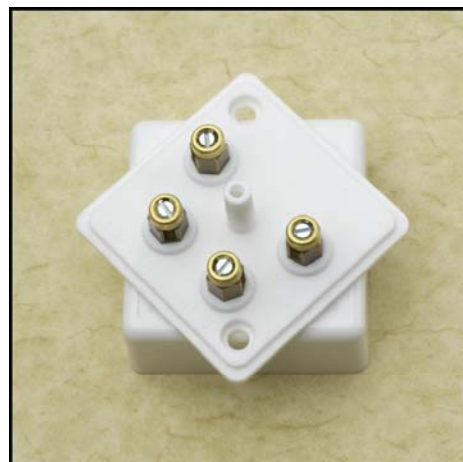

900.0500-02 blanc / weiss

Boîte de dérivation 4x2.5mm² 500V
Abzweigdose 4x2.5mm² 500V

Dimensions / Abmessungen 57 x 57 x 27 mm

900.0550-02 blanc / weiss

Boîte de dérivation 5x2.5mm² 500V
Abzweigdose 5x2.5mm² 500V

Dimensions / Abmessungen 57 x 57 x 27 mm

900.0560-02 blanc / weiss

Boîte de dérivation WAGO
avec 4 bornes pour 4x4 fils de 1.5 mm²

Abzweigdose WAGO
mit 4 Dosenklemmen für 4x4 Drähte von 1..5 mm²

Dimensions / Abmessungen 57 x 57 x 27 mm